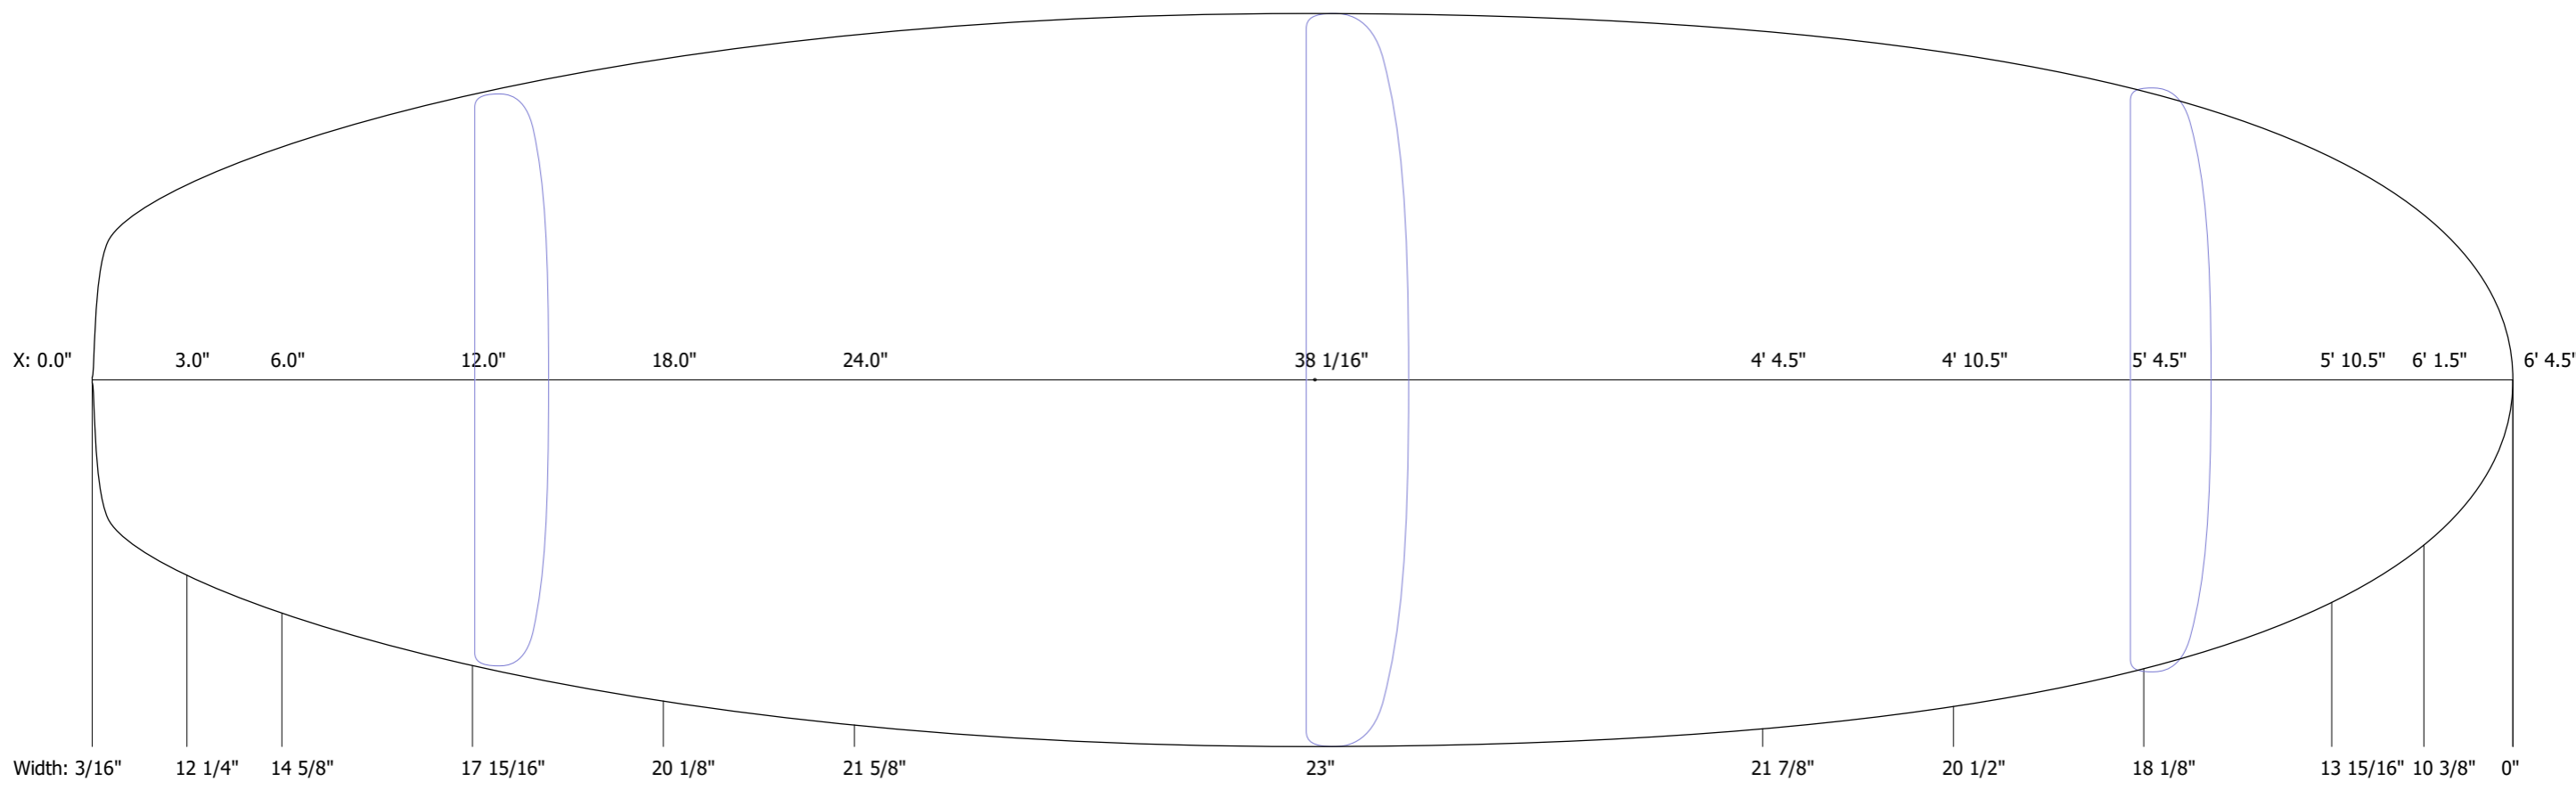

FOAM62SH
 Shaper : FC
 Length : 6' 2.0" Width : 20.7"
 Volume : 46.07 l Surface : 7915.96 cm²

FOAM64FH
 Shaper : FC
 Length : 6' 4.5" Width : 23.0"
 Volume : 59.16 l Surface : 9323.89 cm²

FOAM67SH
 Shaper : FC
 Length : 6' 7.0" Width : 21.8"
 Volume : 54.67 l Surface : 8887.41 cm²

FOAM74EV
 Shaper : FC
 Length : 7' 4.9" Width : 23.2"
 Volume : 75.00 l Surface : 11328.09 cm²