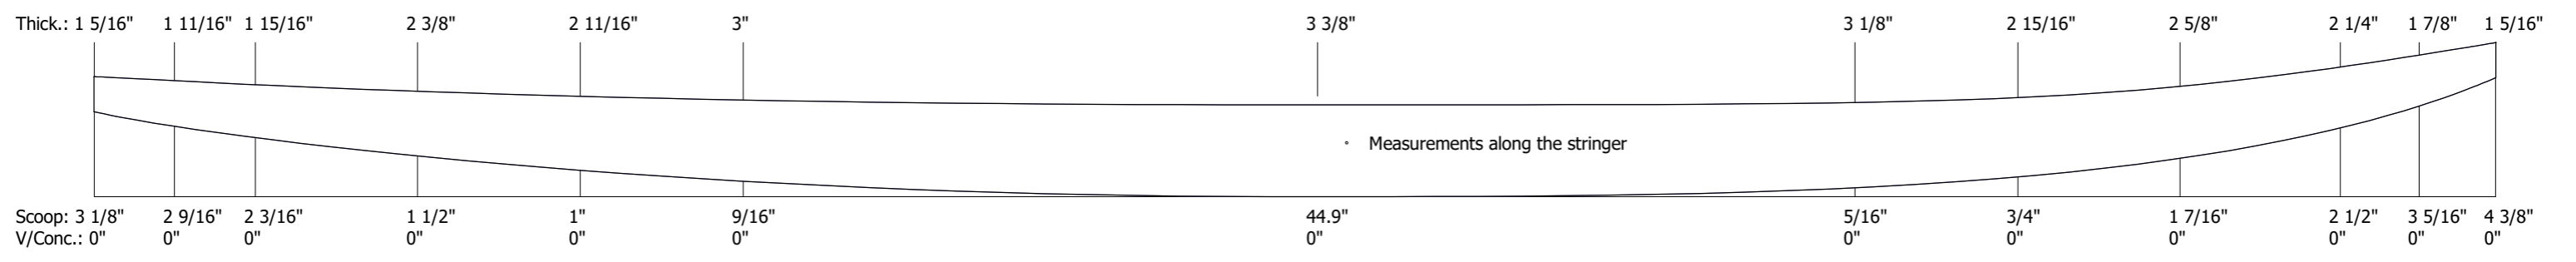

FOAM62SH
 Shaper : FC
 Length : 6' 2.0" Width : 20.7"
 Volume : 46.07 l Surface : 7915.96 cm²

FOAM64FH
 Shaper : FC
 Length : 6' 4.5" Width : 23.0"
 Volume : 59.16 l Surface : 9323.89 cm²

FOAM67SH
 Shaper : FC
 Length : 6' 7.0" Width : 21.8"
 Volume : 54.67 l Surface : 8887.41 cm²

FOAM74EV
 Shaper : FC
 Length : 7' 4.9" Width : 23.2"
 Volume : 75.00 l Surface : 11328.09 cm²