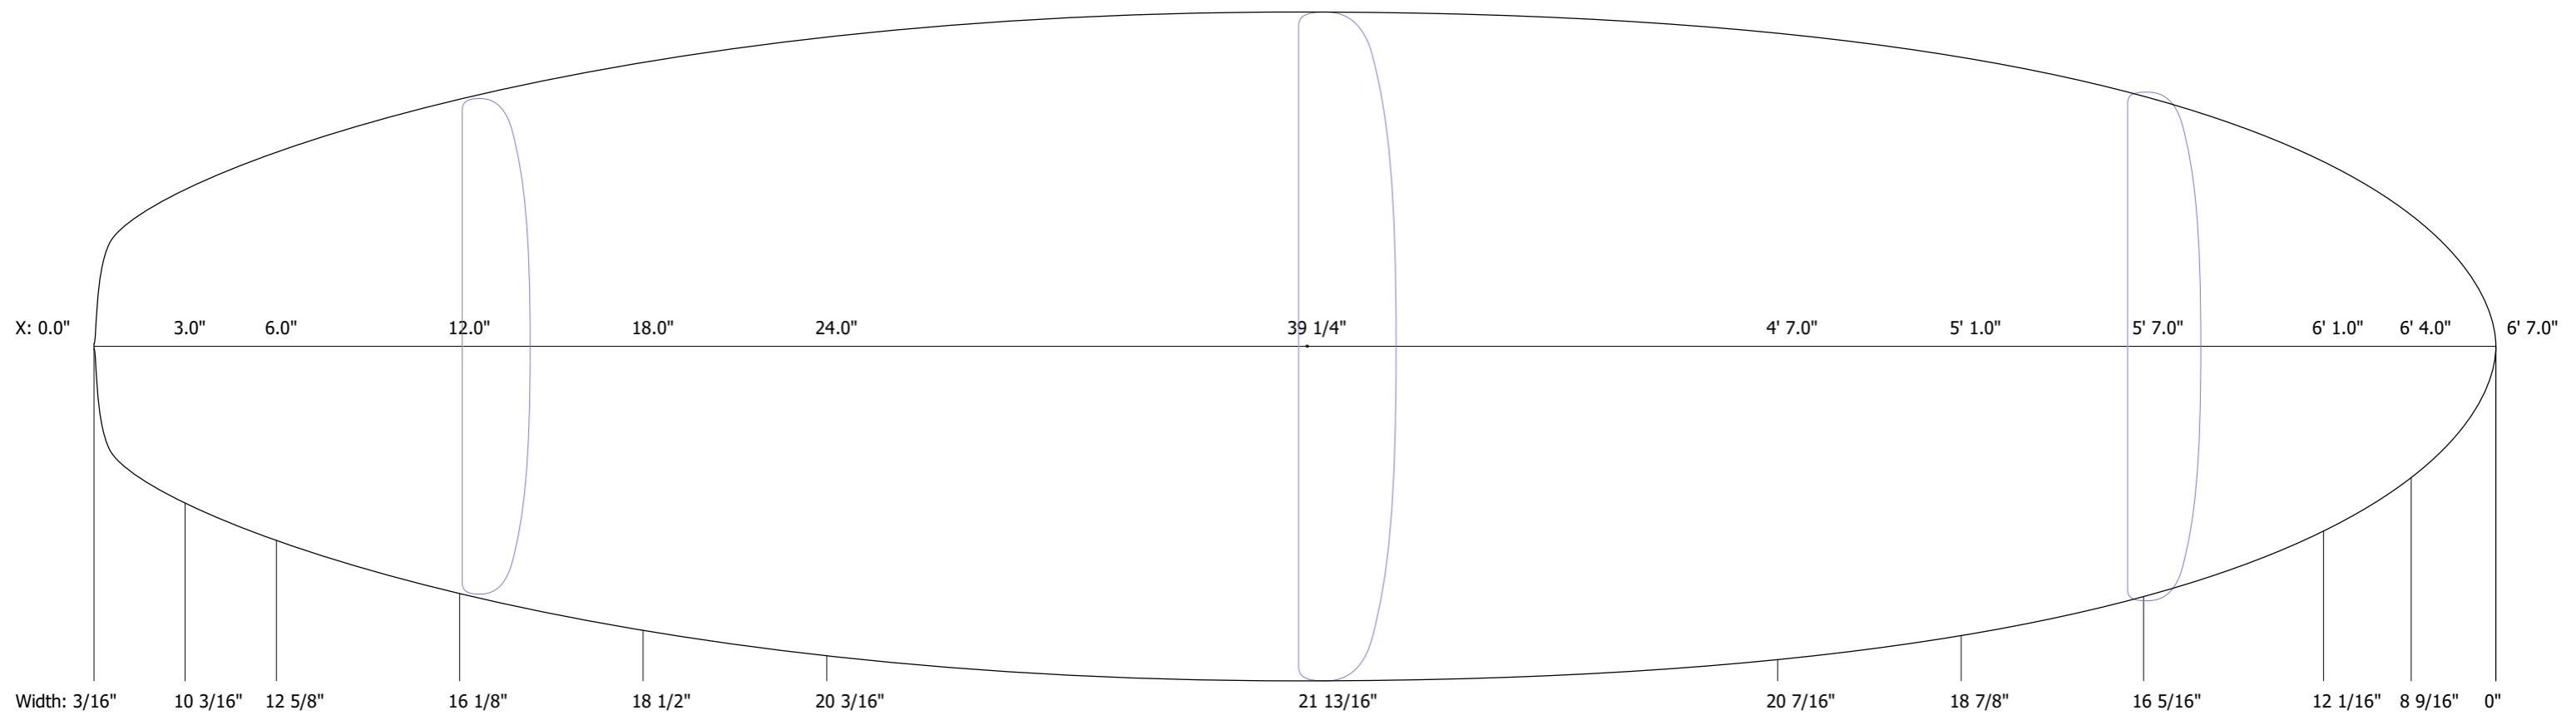

FOAM62SH
 Shaper : FC
 Length : 6' 2.0" Width : 20.7"
 Volume : 46.07 l Surface : 7915.96 cm²

FOAM64FH
 Shaper : FC
 Length : 6' 4.5" Width : 23.0"
 Volume : 59.16 l Surface : 9323.89 cm²

FOAM67SH
 Shaper : FC
 Length : 6' 7.0" Width : 21.8"
 Volume : 54.67 l Surface : 8887.41 cm²

FOAM74EV
 Shaper : FC
 Length : 7' 4.9" Width : 23.2"
 Volume : 75.00 l Surface : 11328.09 cm²