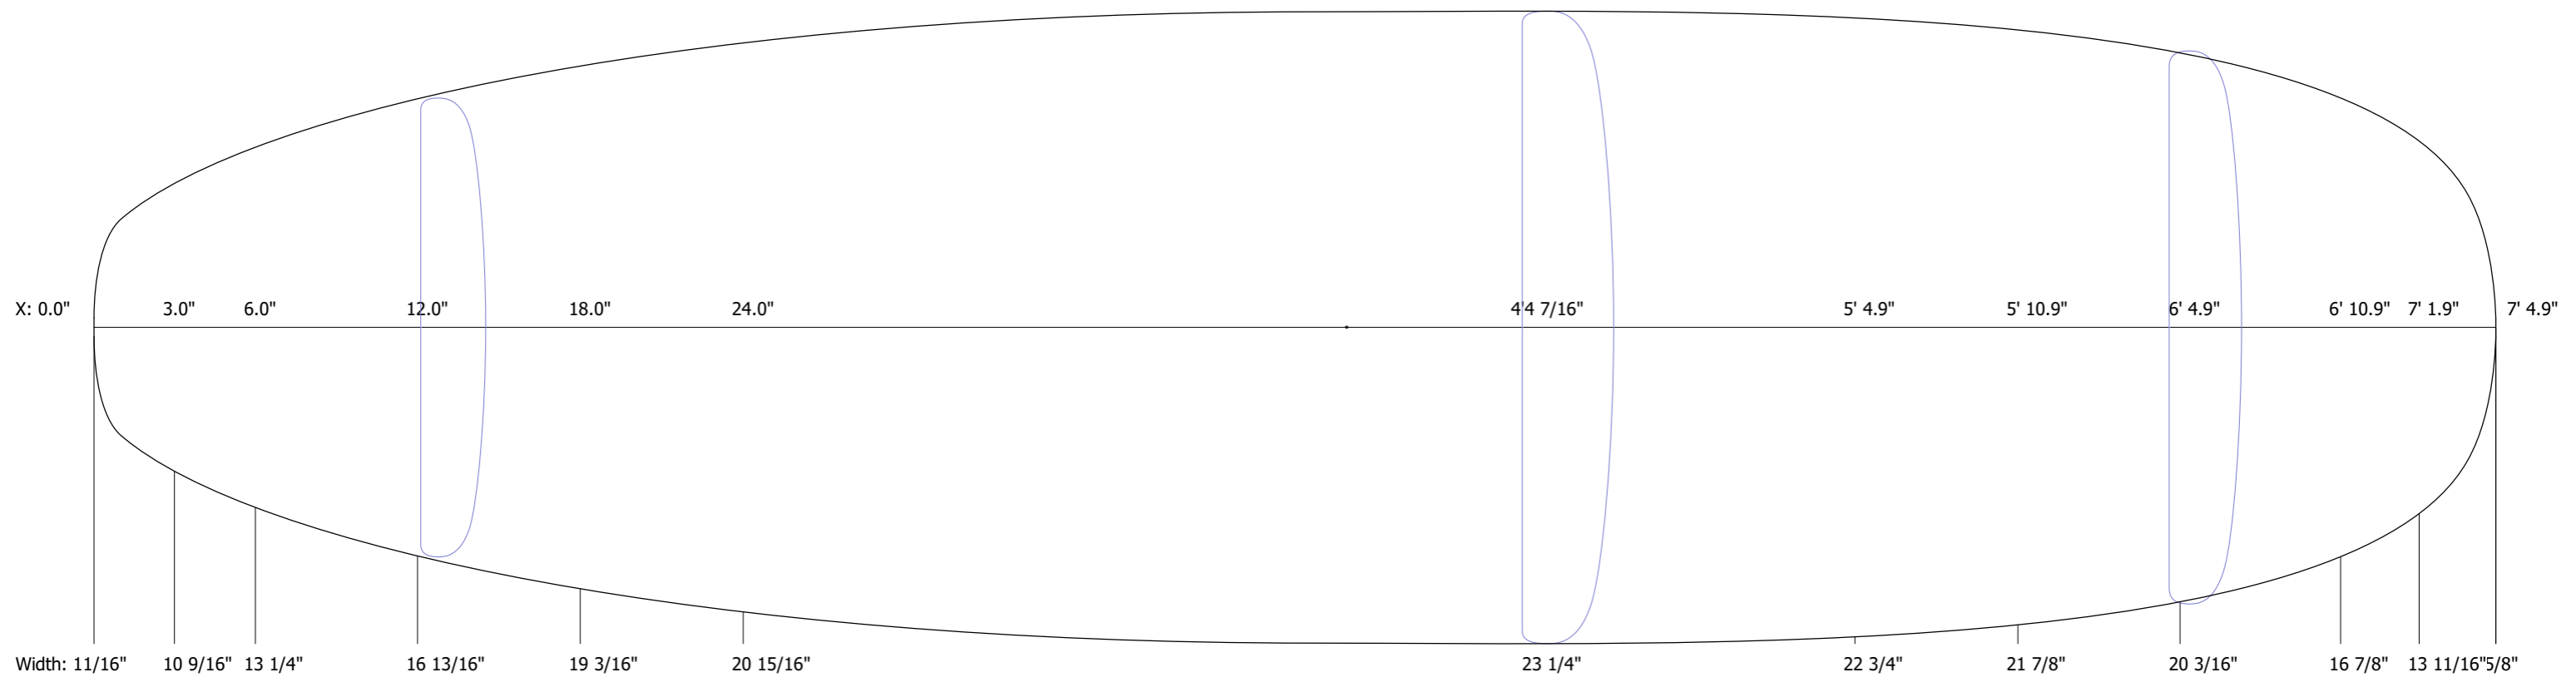

FOAM62SH
 Shaper : FC
 Length : 6' 2.0" Width : 20.7"
 Volume : 46.07 l Surface : 7915.96 cm²

FOAM64FH
 Shaper : FC
 Length : 6' 4.5" Width : 23.0"
 Volume : 59.16 l Surface : 9323.89 cm²

FOAM67SH
 Shaper : FC
 Length : 6' 7.0" Width : 21.8"
 Volume : 54.67 l Surface : 8887.41 cm²

FOAM74EV
 Shaper : FC
 Length : 7' 4.9" Width : 23.2"
 Volume : 75.00 l Surface : 11328.09 cm²