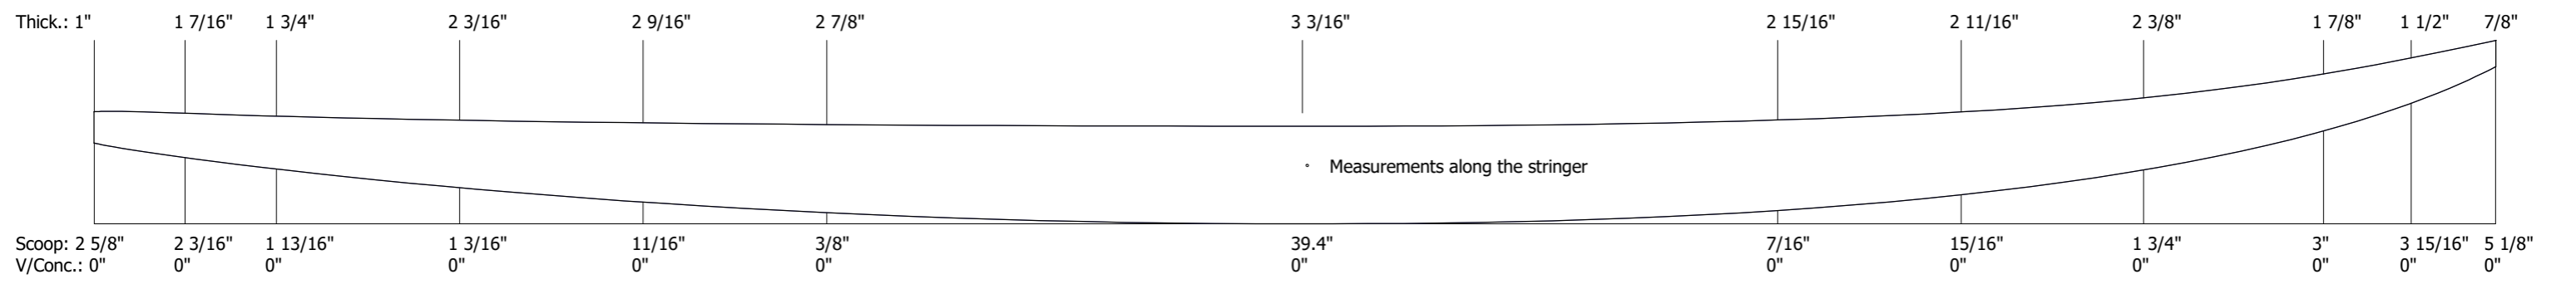

FOAM62SH
 Shaper : FC
 Length : 6' 2.0" Width : 20.7"
 Volume : 46.07 l Surface : 7915.96 cm²

FOAM64FH
 Shaper : FC
 Length : 6' 4.5" Width : 23.0"
 Volume : 59.16 l Surface : 9323.89 cm²

FOAM67SH
 Shaper : FC
 Length : 6' 7.0" Width : 21.8"
 Volume : 54.67 l Surface : 8887.41 cm²

FOAM74EV
 Shaper : FC
 Length : 7' 4.9" Width : 23.2"
 Volume : 75.00 l Surface : 11328.09 cm²