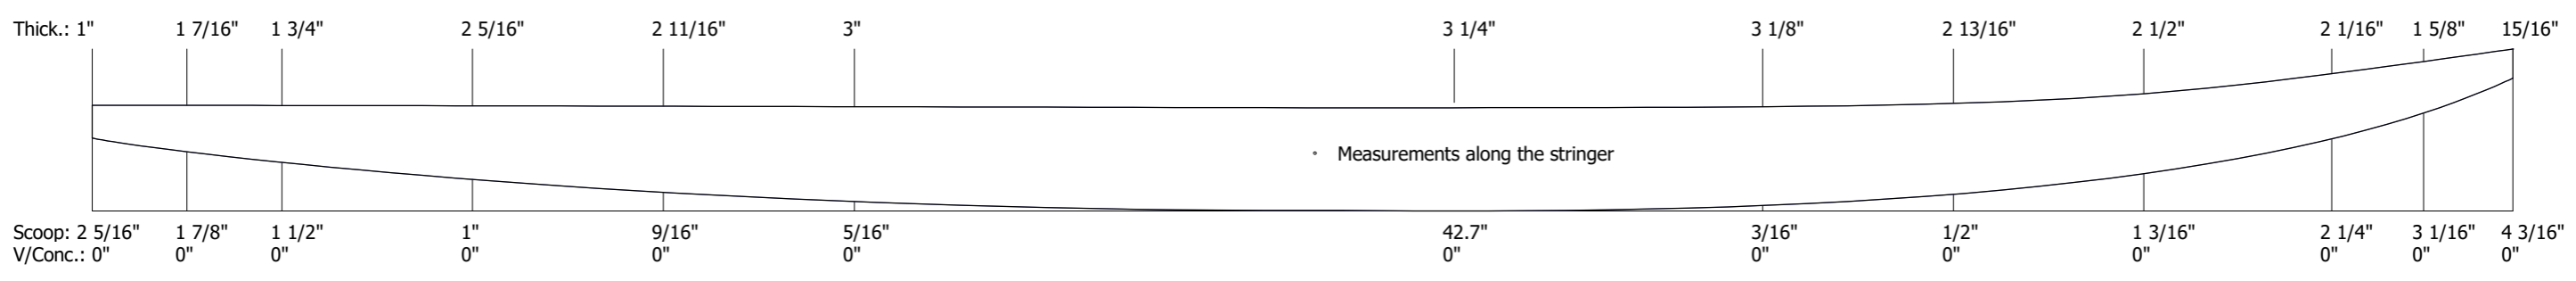

FOAM62SH
 Shaper : FC
 Length : 6' 2.0" Width : 20.7"
 Volume : 46.07 l Surface : 7915.96 cm²

FOAM64FH
 Shaper : FC
 Length : 6' 4.5" Width : 23.0"
 Volume : 59.16 l Surface : 9323.89 cm²

FOAM67SH
 Shaper : FC
 Length : 6' 7.0" Width : 21.8"
 Volume : 54.67 l Surface : 8887.41 cm²

FOAM74EV
 Shaper : FC
 Length : 7' 4.9" Width : 23.2"
 Volume : 75.00 l Surface : 11328.09 cm²